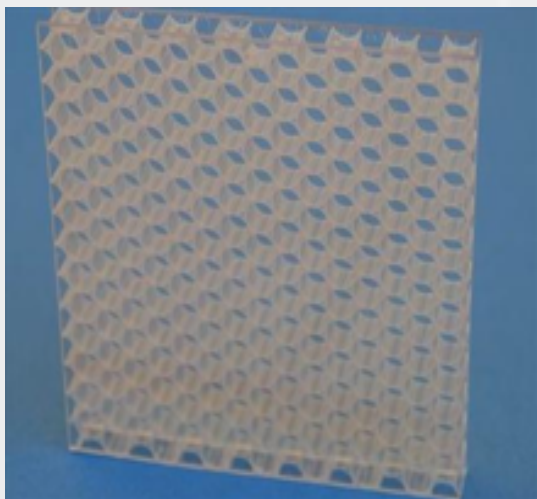

CP Concept
innovation performance design

CRISTALLINE PC

panneau transparent en nid d'abeille

Faces: Polycarbonate transparent d'épaisseur 1,5 mm traité anti-UV

Noyau: Nid d'abeille polycarbonate transparent de différentes épaisseurs

Coloration :

bronze

rouge

vert

orange

violet

bleu

Autres couleurs : nous consulter

Traitement des bordures

Par profilés aluminium ou plastique. Baguettes rapportées ou insérées

Dimensions standard

Longueur (mm): 3 000 600

Largeur (mm): 1 200 600

Épaisseur (mm): 10, 19, 29

*Pour des épaisseurs différentes, veuillez nous consulter
Pour des panneaux courbes, nous consulter.*